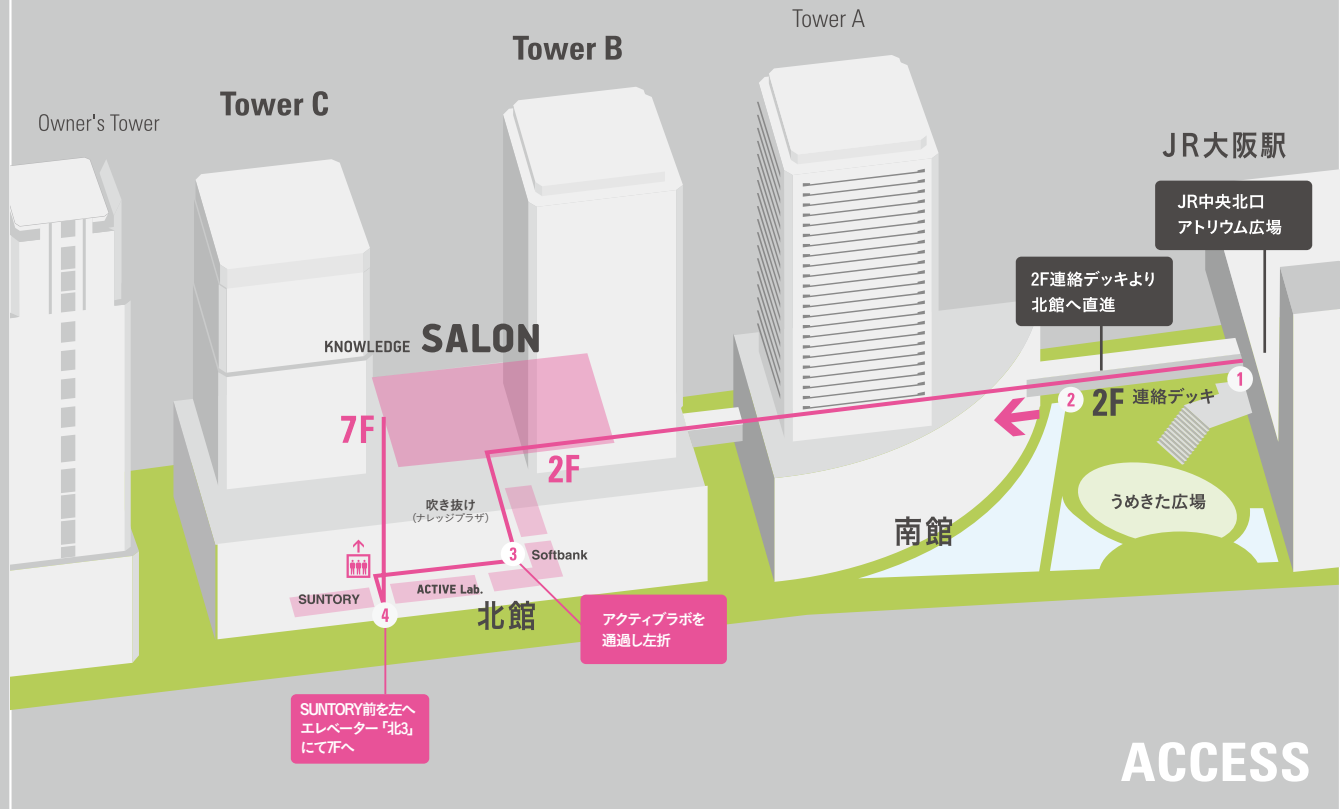

# KNOWLEDGE SALON ナレッジサロン

大阪駅中央北口アトリウム広場より連絡デッキで直結  
7F ナレッジサロンへのアクセスルート

### グランフロント大阪 北館 までの所要時間

- JR「大阪駅」(アトリウム広場)より徒歩約3分
- 地下鉄御堂筋線「梅田駅」より徒歩約3分
- 阪急電鉄「梅田駅」より徒歩約3分

### JR「大阪駅」(アトリウム広場)からの所要時間

- 徒歩約5分
- ※エレベーターの待ち時間、移動時間等は考慮していません。