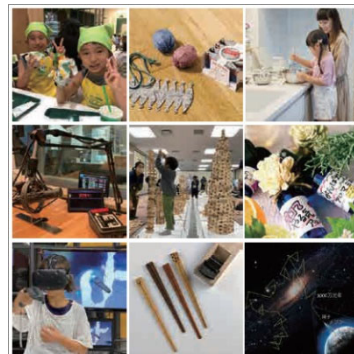

2023年2月28日

各位

一般社団法人ナレッジキャピタル  
株式会社KMO

開業以来11万人が参加！専門家から親子で学べる人気プログラム  
**ナレッジキャピタルワークショップフェス Vol.25 開催！**  
3月25日(土)・26日(日) グランフロント大阪北館

一般社団法人ナレッジキャピタル(代表理事:宮原 秀夫)ならびに株式会社 KMO(代表取締役:小田島 秀俊)は、2023年3月25日(土)・26日(日)の2日間、グランフロント大阪北館各所にて「ナレッジキャピタル ワークショップフェス Vol.25」を開催します。

メインビジュアル

過去開催の様子

「ナレッジキャピタル ワークショップフェス」は、各分野の専門家やプロと直接対話しながら親子で学べる人気イベントです。家庭や学校以外での子どもたちの第三の学びの場として、ナレッジキャピタルが開業した2013年より継続開催しています。コロナ禍でのオンライン開催を含め、これまでに企業や大学、研究機関などが提供する572のプログラムに11万人が参加しました。

25回目となる今回は、23種類のプログラムを実施します。テーマは、企業でも取り組みが進み、子どもの関心も高まっているSDGsに関連するものから、免疫や宇宙などの科学的なプログラム、VRやアバターといった先端技術、五感を生活向上に役立てる工夫やものづくりなど、多岐にわたります。高度と思えるテーマも、ものづくりや紙芝居、スポーツなどの楽しい体験を通して自然と学びを得られる2日間です。

ナレッジキャピタルは、ナレッジキャピタルに参画する大学や企業等とともに、子どもたちがさまざまなテーマのワークショップに取り組むことで、自らの体験に基づき、豊かな発想を養う土壌を育てます。

以上

〈ナレッジキャピタルワークショップフェス Vol.25 開催概要〉

開催日時: 2023年3月25日(土)・26日(日) 10:00~18:00  
場 所: グランフロント大阪 北館 各所  
参加方法: ナレッジキャピタル公式サイトより要申込 ※3月9日(木)より申込受付  
参加費: 無料 ※一部有料コンテンツあり  
U R L : <https://kc-i.jp/activity/workshop-fes/2023/spring/>

## ■ナレッジキャピタルワークショップフェス Vol.25

SDGs、科学、ものづくり、アートなど、幼児から中学生がいるご家庭を対象とした全23種類の体験型講義が一堂に集うイベントです。ナレッジキャピタルに参画する企業や大学、研究機関などの専門家が、楽しい体験を通じたさまざまな学びを提供します。事前申込みは、3月9日(木)よりナレッジキャピタル公式サイトにて受け付けます。