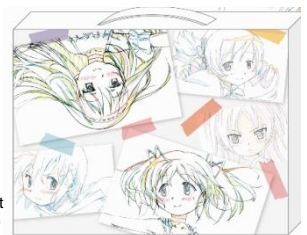

©Magica Quartet / Aniplex・Madoka Movie Project

©Magica Quartet / Aniplex・Madoka Movie Project
限定グッズ(イメージ)

<イベント展の内容>

① 複製原画展示

【オープニング】「劇場版 魔法少女まどか☆マギカ[前編/後編]」オープニングパートの展示。
線画を連続して飾ることにより、映像では一瞬だった動きの中の微妙な変化をご覧ください。

【名シーン】「始まりの物語」と「永遠の物語」から日常やキャラクター同士の会話、さまざまな名シーンなどの展示。

【魔法少女】キャラクターそれぞれにスポットを当てた展示。変身シーンなど、各キャラクターの生き生きとした動きをご覧ください。

【魔女】作品の魅力の一つである「魔女」と「魔女結界」の展示。色彩豊かな空間が、どのように表現されているかをお楽しみください。

② 『劇場版魔法少女まどか☆マギカ』の世界

劇場版で使われた背景の異なる各国版のビジュアルや各種資料を展示。ファン待望の新作「叛逆の物語」の情報も紹介。最後に、2m超のアルティメットまどかの特大フィギュアが圧巻のスケールで登場します。