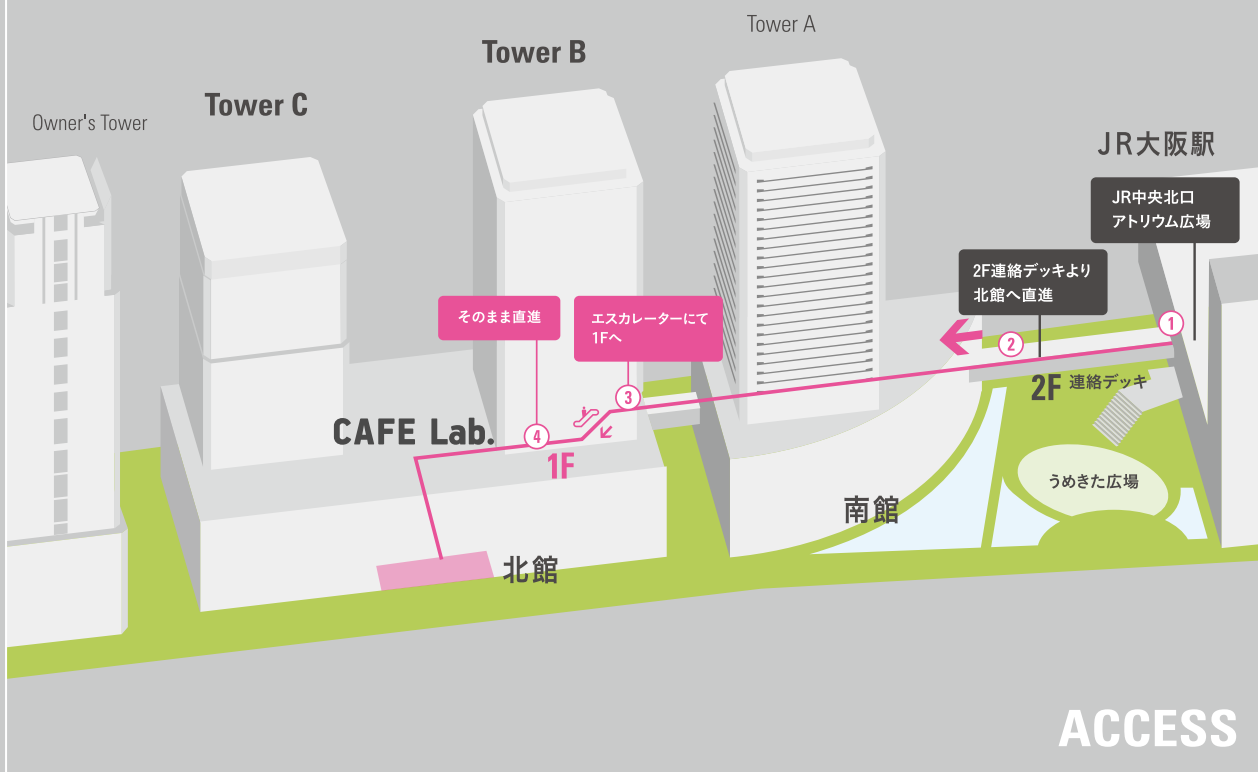

# CAFE Lab. カフェラボ

大阪駅中央北口アトリウム広場  
より連絡デッキで直結

1F カフェラボへのアクセスルート

ACCESS

※車椅子の方等、エスカレーター、階段をご利用いただけない場合は事前にご連絡願います。

## グランフロント大阪 北館 までの所要時間

- JR「大阪駅」(アトリウム広場)より徒歩約3分
- 地下鉄御堂筋線「梅田駅」より徒歩約3分
- 阪急電鉄「梅田駅」より徒歩約3分

## JR「大阪駅」(アトリウム広場)からの所要時間

- 徒歩約5分
- ※エレベーターの待ち時間、移動時間等は考慮していません。